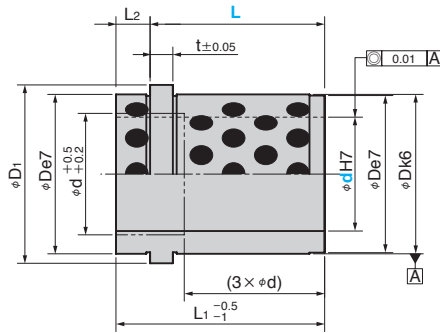

SOSG

Order

Catalog No. **SOSG** d **32** - L **027**

L1	L2	t	D	Tolerance		D1	d H7	Catalog No.	d	L
				e7	k6					
36										027
45										036
55										046
65										056
75						30	+0.021 0		30	066
85										076
95										086
105										096
125	9	6	42	-0.050 -0.075	+0.018 +0.002	47		SOSG		116
36										027
45										036
55										046
65										056
75						32	+0.021 0		32	066
85										076
95										086
105										096
125										116

L1	L2	t	D	Tolerance		D1	d H7	Catalog No.	d	L
				e7	k6					
68										056
78										066
88										076
98							40		40	086
108										096
128										116
148										136
168	12	10	54	-0.060 -0.090	+0.021 +0.002	60	+0.021 +0	SOSG		156
68										056
78										066
88										076
98							42		42	086
108										096
128										116
148										136
168										156