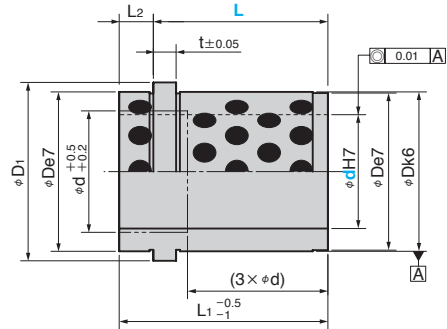

SOSG

● Sliding Direction

Material : Bronze with Graphite (SO#50 SP2)

*Operation ambient temperature: 0 to 300°C

Order

-
SOSG **9** - **017**

L1	L2	t	D	Tolerance		D1	d H7	Catalog No.	d	L
				e7	k6					
15										012
20										017
25							9		9	022
30										027
39	3	3	14	-0.032	+0.012	16	+0.015			036
15				-0.050	+0.001		0			012
20										017
25							10		SOSG	022
30										027
39										036
26										017
31										022
36	9	6	20	-0.040	+0.015	25	+0.018		14	027
45				-0.061	+0.002		0			036
55										046
65										056

L1	L2	t	D	Tolerance		D1	d H7	Catalog No.	d	L
				e7	k6					
26										017
31										022
36										027
45			20			25	15		15	036
55										046
65										056
26							+0.018			017
31							0			022
36										027
45							18		18	036
55										046
65										056
75										066
26			26			31				017
31										022
36										027
45							20		20	036
55										046
65	9	6		-0.040	+0.015			SOSG		056
75				-0.061	+0.002					066
26										017
31										022
36										027
45										036
55							22		22	046
65							+0.021			056
75							0			066
85										076
95										086
26			30			35				017
31										022
36										027
45										036
55							24		24	046
65										056
75										066
85										076
95										086