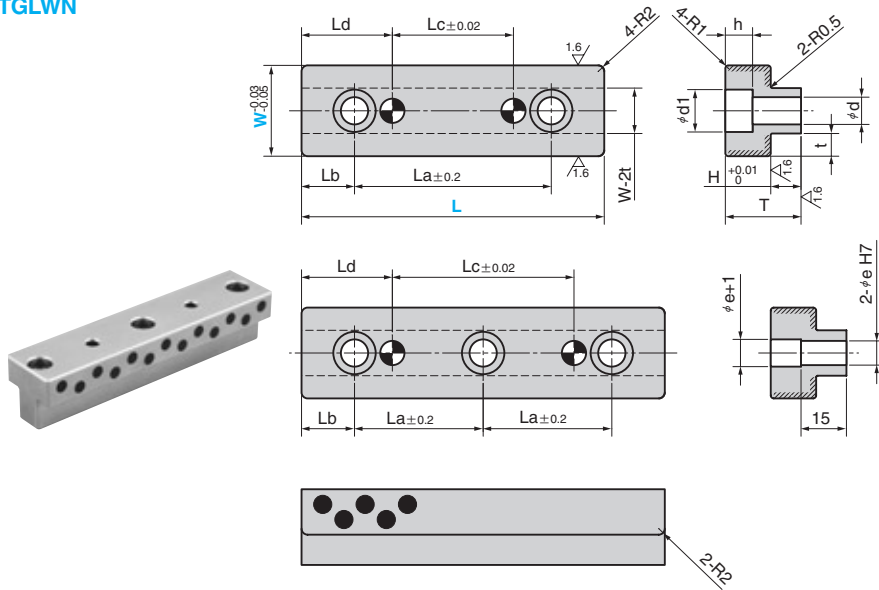

TGLWN

Material : Bronze with Graphite
(SO#50 SP2)

La	Lb	Lc	Ld	T	H	t	d	d ₁	h	Catalog No.	W	L
35		15										60
55	12.5	35	22.5	15	8	4.5	5.5	9.5	6		20	80
75		55										100
50		20										80
70	15	40	30	20	8	5.5	6.5	11	7		25	100
45		60								TGLWN		120
65		40										100
42.5	17.5	60	30	25	10	7.5	9	14	9		30	120
52.5		80										140
40		40										120
50		60										140
60	20	80	40	30	15	11	11	18	11		40	160
70		100										180

Order

Catalog No. **TGLWN** W **30** - L **120**

W	e	H7
20·25	6	+0.012 0
30·40	8	+0.015 0